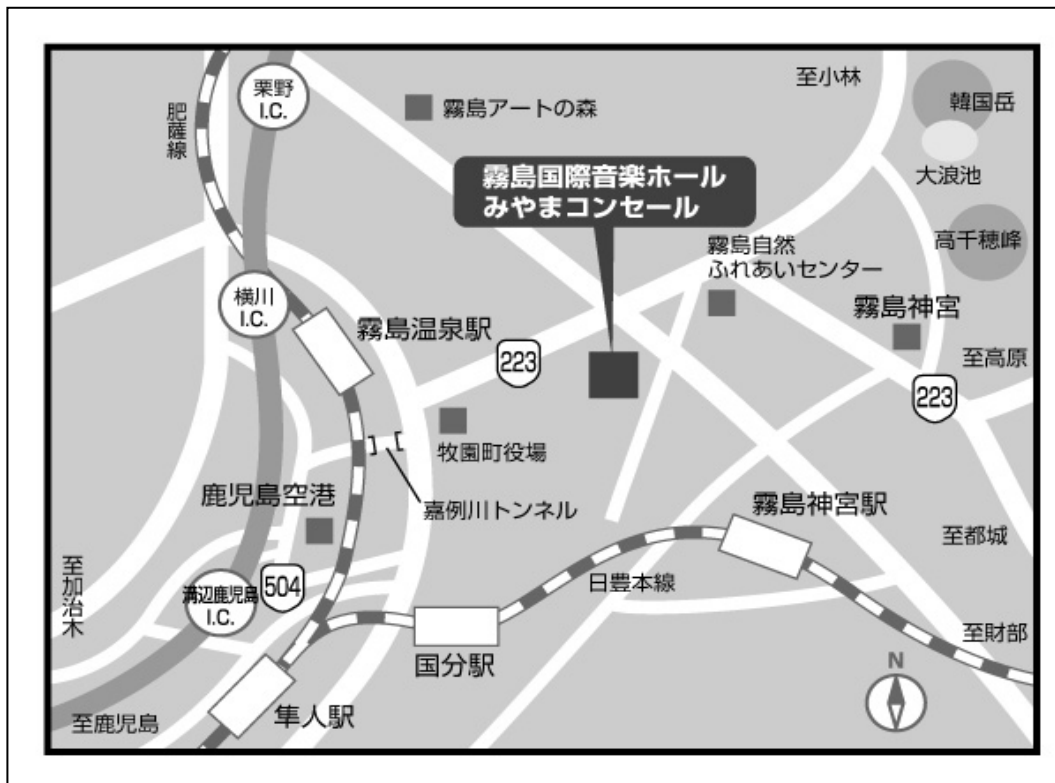

2016 28th 夢コン 南九州地区本選会場 霧島国際音楽ホール ご案内地図

霧島国際音楽ホール

〒899-6603

鹿兒島県霧島市牧園町高千穂3311-29

	開催日時	会場名
リハーサル	2016年3月20日(日)	主ホール
本番		

【アクセス】

- ・鹿兒島空港から(路線バス:7便 及び 5便)約25分
林田バス 霧島いわさきホテル行き乗車
- ・鹿兒島市内から(路線バス～高速道利用～7便)約60分
林田バス(ゆけむり号)霧島いわさきホテル行き乗車